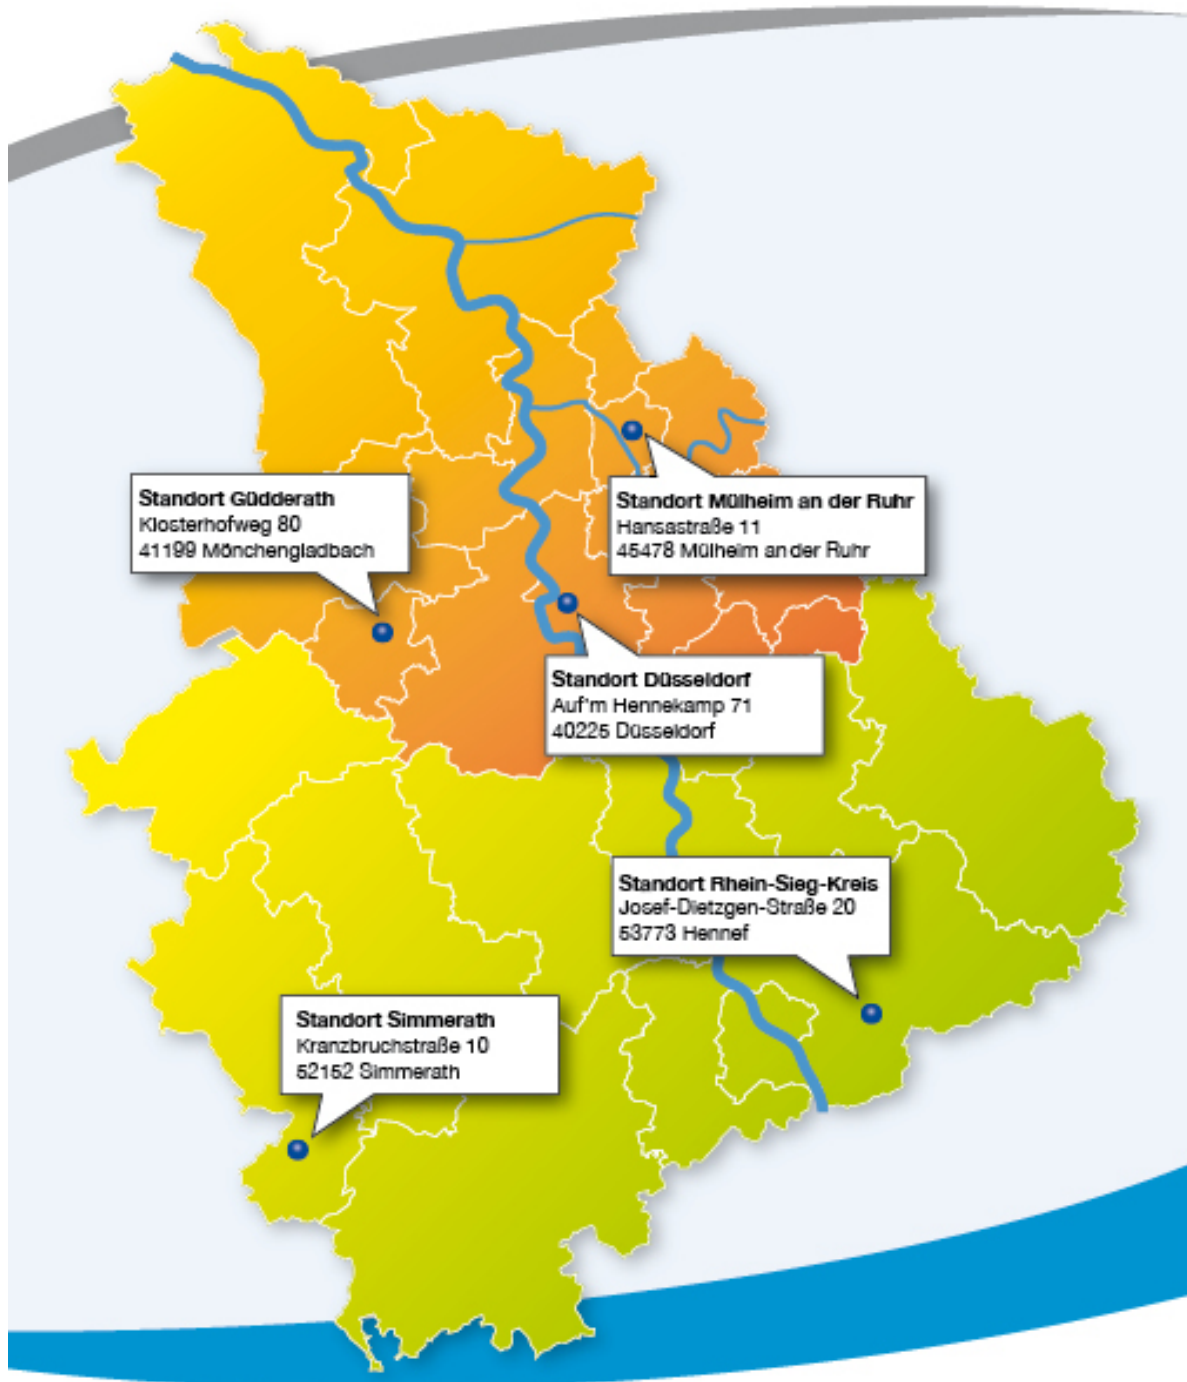

Standorte und Kontakte

Staatlich anerkannte Berufsfachschulen für den Rettungsdienst

Ihre DRK Landesschule Nordrhein vor Ort

Als staatlich anerkannte Berufsfachschulen für den Rettungsdienst bietet die LANO an allen Schulstandorten praxisorientierte Ausbildungen im Bereich Notfallmedizin und Rettungsdienst an, die alle in Vollzeit-, Wochenend-, oder

Abendkursen erworben werden können.

LANO-Standort Düsseldorf

in den Räumen der DRK-Landesgeschäftsstelle, 1. Etage
Auf´m Hennekamp 71
40225 Düsseldorf

Hotline: 0211-3104-111
Büro: 02473-92720-0
Telefax: 02473-92720-27

Schulleitung: Simeon Schwarz
Stellvertretende: Schulleitung Andreas Knickmann

LANO-Standort Simmerath

in den Räumen des Berufsbildungs- und Gewerbeförderungszentrum (BGZ)
Kranzbruchstraße 10
52152 Simmerath